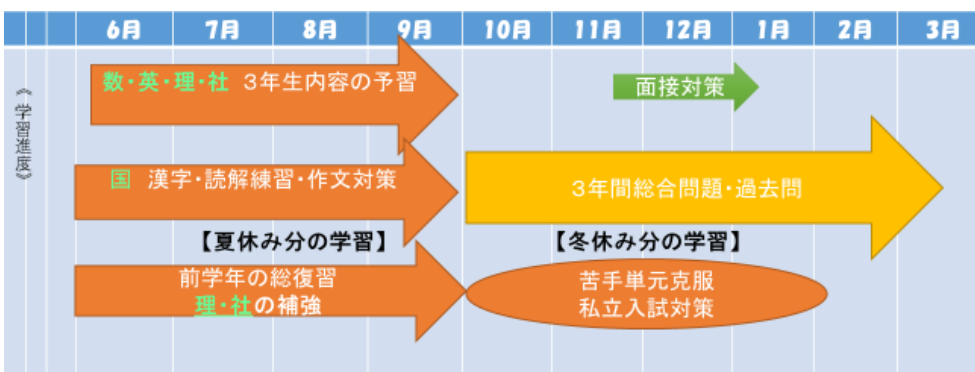

可能です。

※1回からのお申込みも承っております。お気軽にご相談くださいませ。

宿題は評定にも響きます。
しっかり提出できるように
サポートします。

教え方上手な教師による「完全1対1」の授業で成績アップ！

お休み中の前学年の範囲

『ジガク動画授業で一気見』プラン 60分×18回 36,000 (税別)

国語 理科 社会 各6単元ずつ視聴できます

※視聴したい具体的な部分は生徒さんによって異なるため、お一人ずつご相談の上決定いたします。

※今学年のものを通年で視聴することも可能です。詳しくは教室までご相談下さい。

ジガクプランとは？

タブレットを用いた自立型個別指導です。学校の授業でわからなかったところを、映像授業でじっくり確認することができます。

開講教室

ご自宅または個別教室のアップル4教室にて受講できます。
仙台駅前教室 泉中央駅前教室 定禅寺通教室 長町南駅前教室

中学3年生年間スケジュール (目安) 今年版

WEB高校入試説明会開催！
7月2日(木)～5日(日)
Youtubeチャンネルにて☆

すてきなご視聴特典も
ございます♪

令和2年度入試平均点 (前年度後期選抜からの推移)

国語 55.6点 (-11.6)	数学 44.5点 (-1.4)	英語 50.9点 (-7.6)
社会 47.8点 (-10.7)	理科 61.6点 (+5.9)	

<お申し込み方法>

☆ ご希望の日程をお申し付けください。教師とスケジュール調整の上、ご連絡いたします。お申込みはお電話またはメールで承ります。夏休み直前は混み合いますので、お早めにご予約ください。