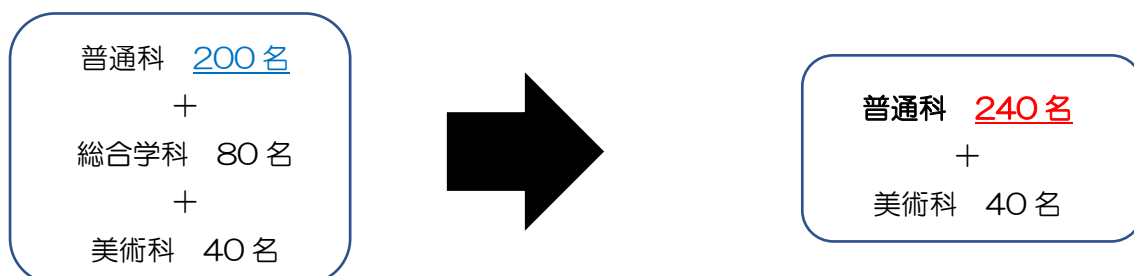

公立高校入試の変更点

2022年度の公立高校入試について、昨年からの変更点が発表されました。
河北新報の記事から抜粋して紹介します。

◇学科の新設・廃止◇

宮城一は理数科を再編し、2学科を新設。宮城野は総合学科の募集を停止し、普通科と統合する。

宮城一は理数科（80人）を廃止し、理数探究科と国際探究科（各40人）を新設する。2学科の生徒募集は一括で行われ、2年次に学科が分かれる。

宮城野は総合学科（80人）を廃止する一方、普通科を1学級（40人）増やす。総合学科の探究活動は普通科に引き継ぐ。

○宮城一高

○宮城野高校

◇定員の減少◇

名取北、泉、塩釜、岩出山、岩ヶ崎、登米、石巻市桜坂の普通科で**各1学級（40人）減らす。**

◇感染症対策◇

新型コロナウイルスに感染するなどして1次募集で受験できなかった場合は、前年度と同様に追試験での受験が可能。追試験でも受験ができなかった場合は2次募集を受験できる。